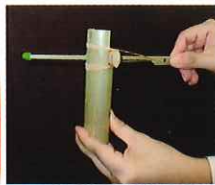

※クオカードは、お見積と商品配達時にお渡しとなります。
※見積、成約特典はイベント当日の受付に限り有効となります。

竹てっぽう

先着
50名

竹を使って、オリジナル
てっぽうを作ろう♪
的当てゲームもできるよ!

講師 Fill-net 富士生き活き
ライフネットワーク
井上 信次
体験料 300円

ピーナッツアート

人気のキャラがかわいく
簡単に作れちゃう♪

講師 諏訪部 弘 体験料 100円