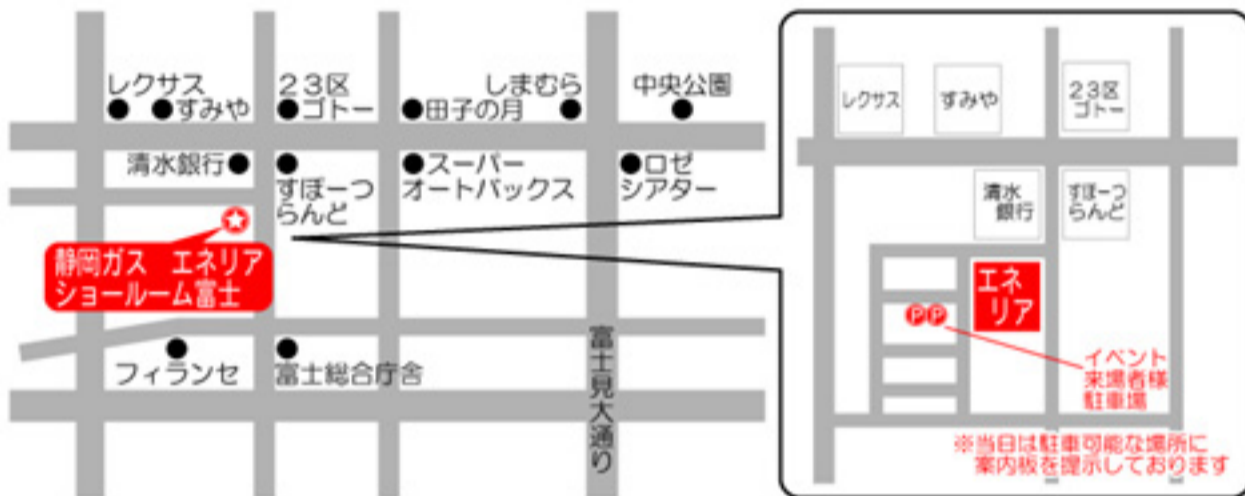

楽しい! 美味しい!! **Happy Fair**

ハッピーフェア

両日とも10:00~16:00

11月15日(土) 16日(日)

©河井リツ子/小学館-SMDE-テレビ東京

イベント会場

エネリア

静岡ガス エネリアショールーム富士

富士市本市場町835

TEL.0545-65-5580

お子さま向けイベント

その1 **ハム太郎の風船を
もれなくプレゼント!**

その2 **ガスマジック
プレートもれなく
プレゼント!**

ガソープンでオリジナルのキーホルダーを作ろう。誰がいちばん上手にできるかな?

その3

**お子さま
ぬり絵チャレンジ**

参加してくれたお子さま全員にハム太郎のマグカップを差し上げます!

お母さん向けイベント

チャイナレストラン・ロツンチャイナ炒飯屋(イタメシヤ) ぶりん家、手作りプリン工房 メゾン・ド・リブレ プレゼンテーション

15日・16日 両日とも **11:00~**

★プロが教える **カンタンレシピ(実演)**
お店の味をご家庭で!「エビチリ」

15日・16日 両日とも **12:00~**

★ロツンチャイナ炒飯屋(イタメシヤ) **新作メニュー「New 麺」**
発表会&格安試食会